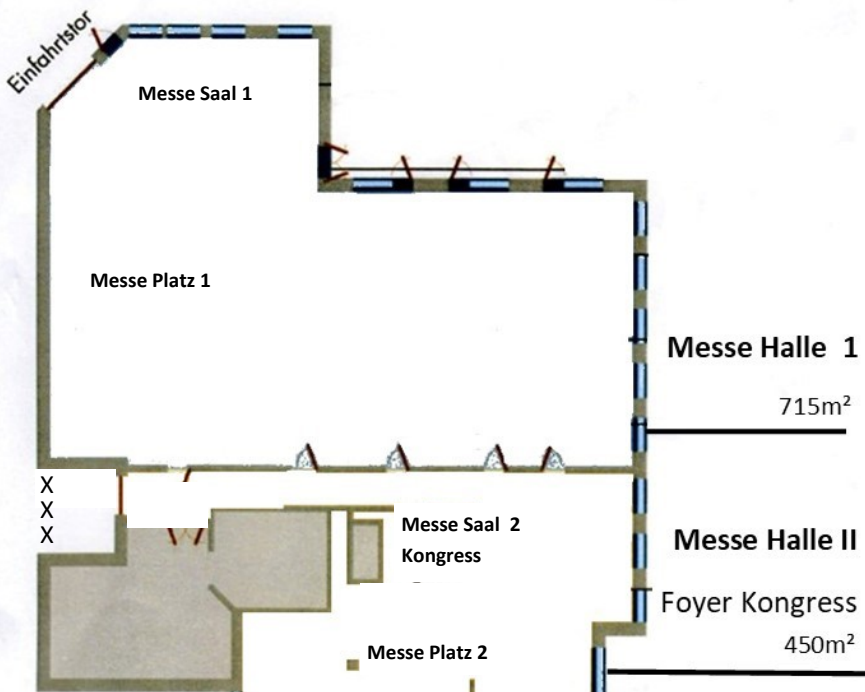

Messe für Whisky - Spirits & more

Graz 2025

21. u. 22. März 2025

Flugzeughotel Novapark

8051 Graz-Fischeraustraße 22

EG - Erdgeschoss (1. Etage)

TAFELZIMMER II
230 m² (22,20 L x 10,40 B Meter)

Raum ALMBAUER
48 m² (10,50 L x 4,50 B Meter)

Raum KUMPF
62 m² (10,50 L x 5,60 B Meter)

Raum BELETZ
42 m² (8,60 L x 4,80 B Meter)

Raum FUCHS
25 m² (5,20 L x 4,80 B Meter)

Raum EISENDLE
25 m² (5,20 L x 4,80 B Meter)

Raum RIEGER
67 m² (10,50 L x 6,60 B Meter)